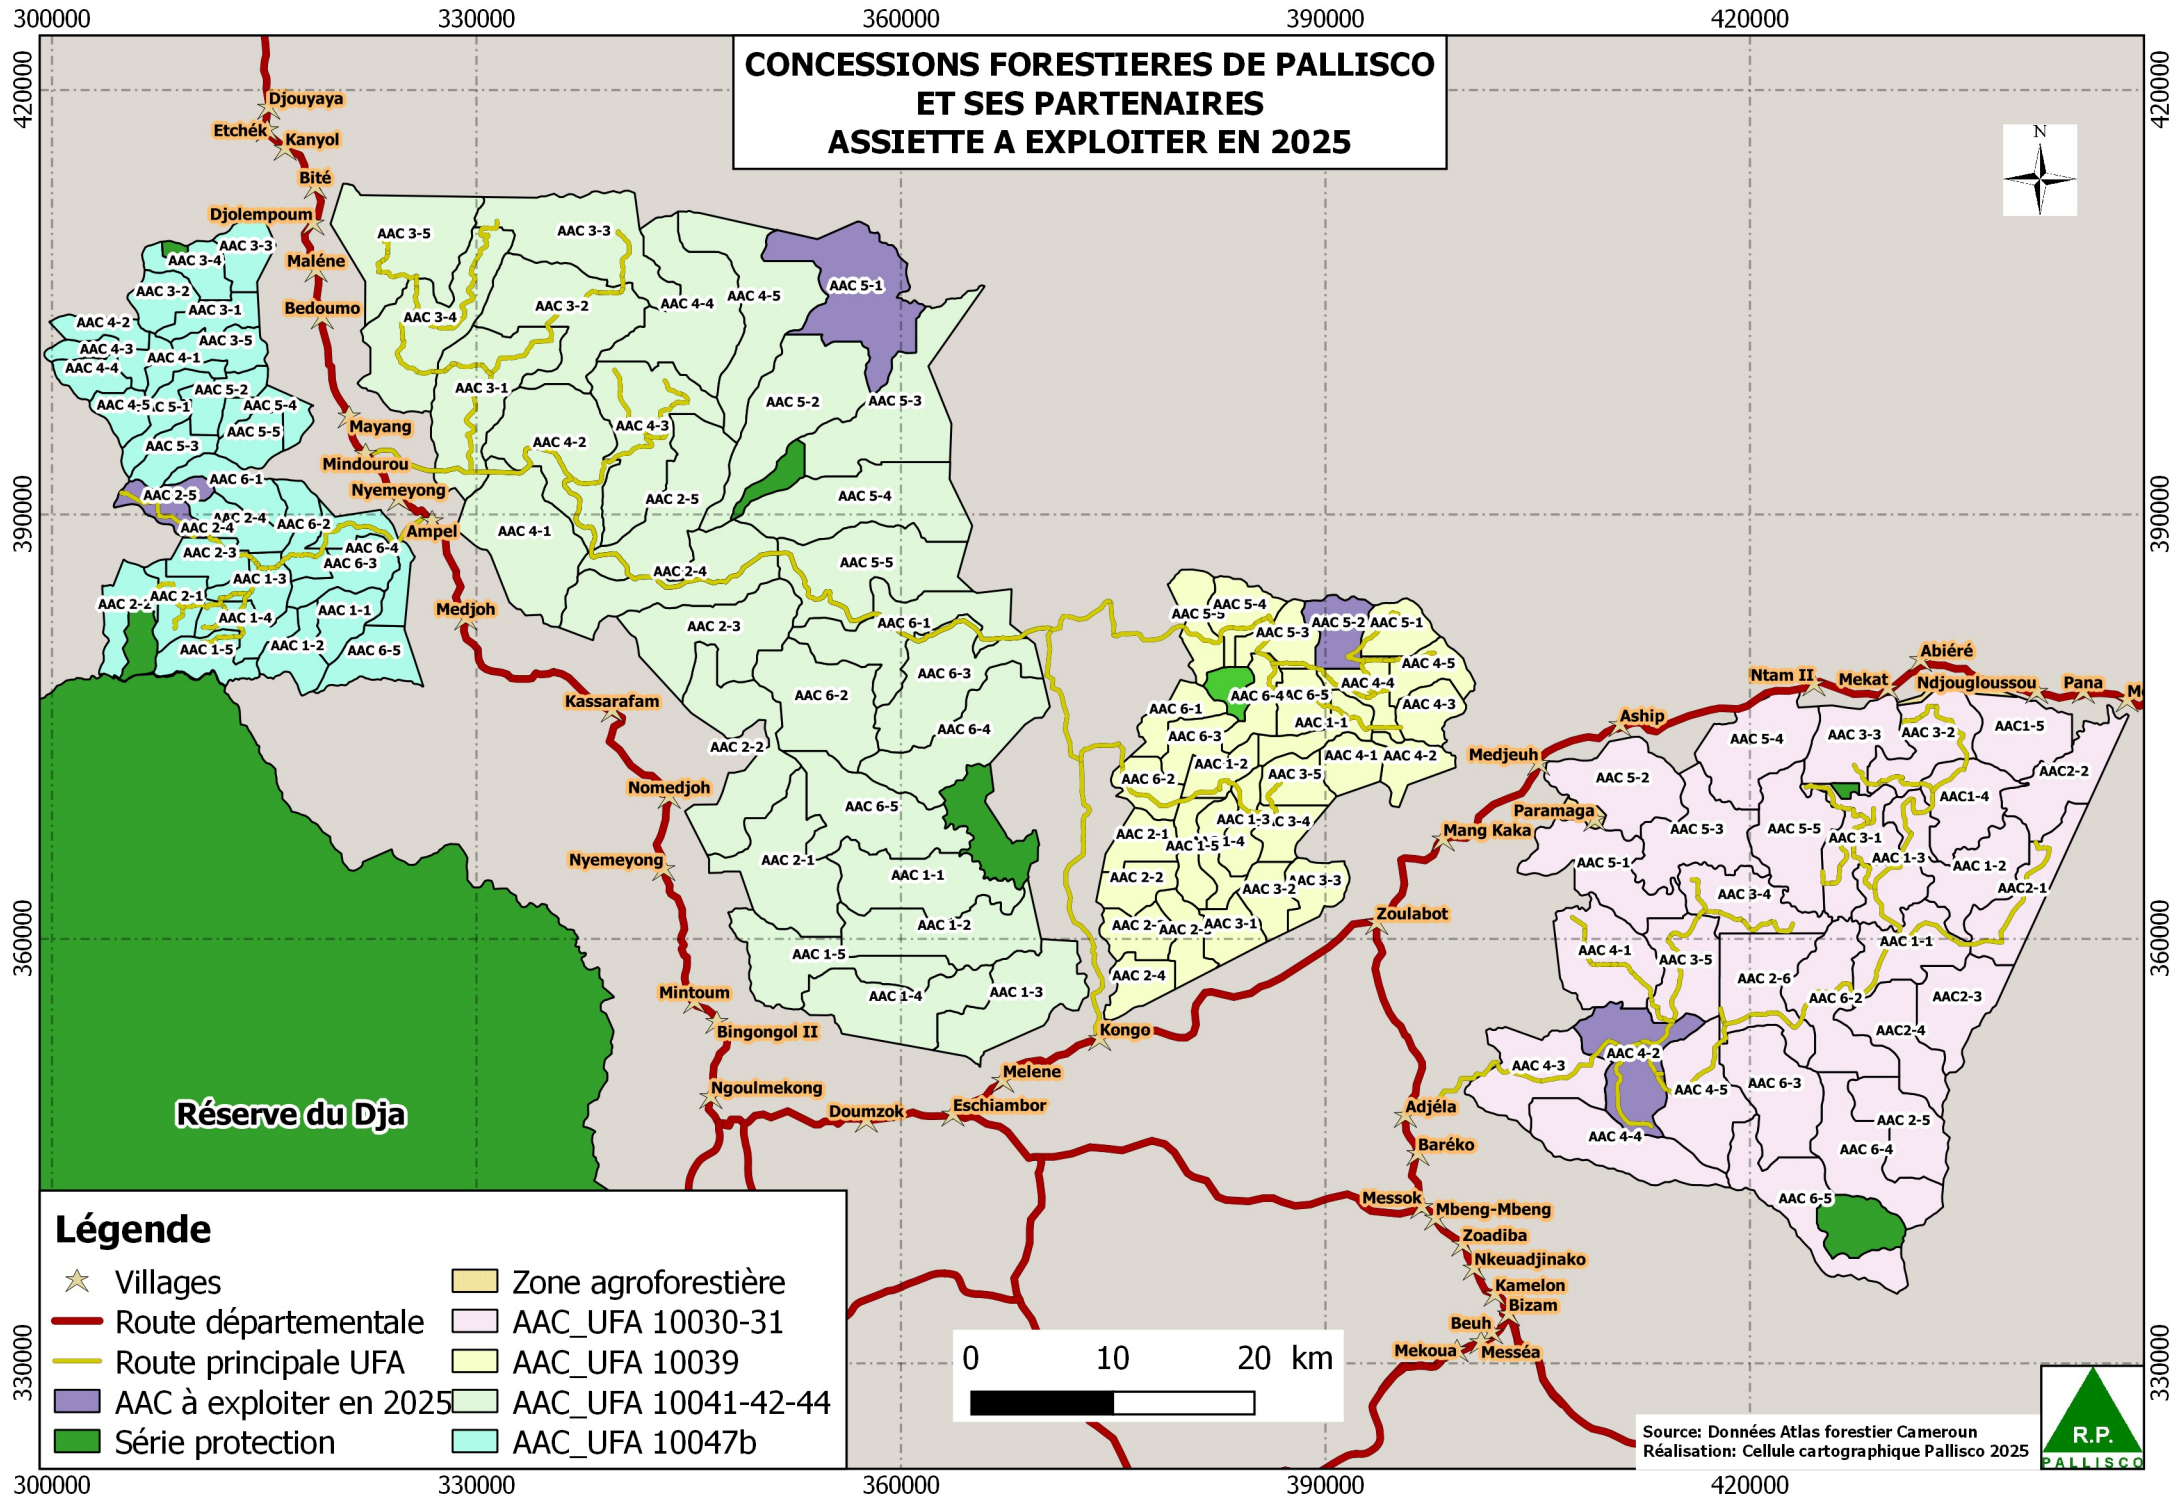

CONCESSIONS FORESTIÈRES DE PALLISCO ET SES PARTENAIRES ASSIETTE A EXPLOITER EN 2025

Légende

- ★ Villages
- Route départementale
- Route principale UFA
- AAC à exploiter en 2025
- Série protection
- Zone agroforestière
- AAC_UFA 10030-31
- AAC_UFA 10039
- AAC_UFA 10041-42-44
- AAC_UFA 10047b

Source: Données Atlas forestier Cameroun
Réalisation: Cellule cartographique Pallisco 2025