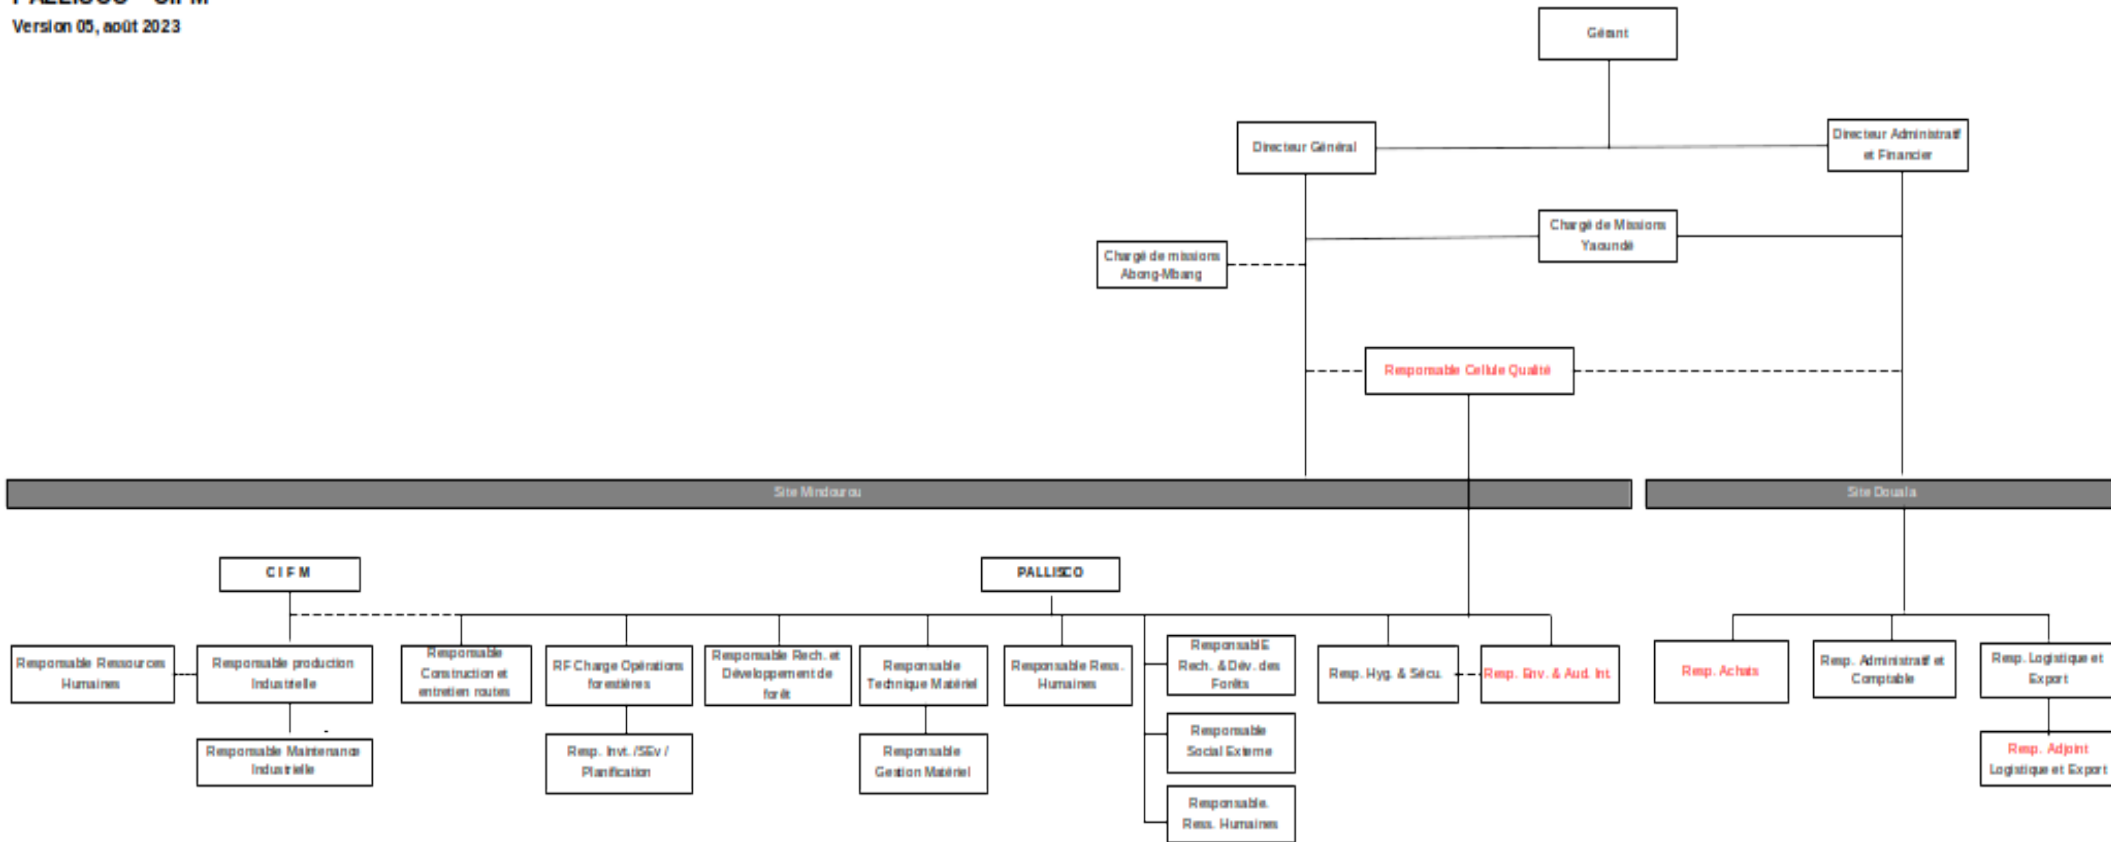

# ORGANISATION STRUCTURELLE PALLISCO – CIFM

Version 05, août 2023

## Légende :

- Rep. = Responsable ;
- RF= Responsable Forêt ;
- Hyg = Hygiène ;
- Sécu = Sécurité ;
- Env. = Environnement ;
- Aud. = Audits ;
- Rech = Recherche ;
- Dév. = Développement ;
- Int. = Interne.

Poste occupé  
par une Femme