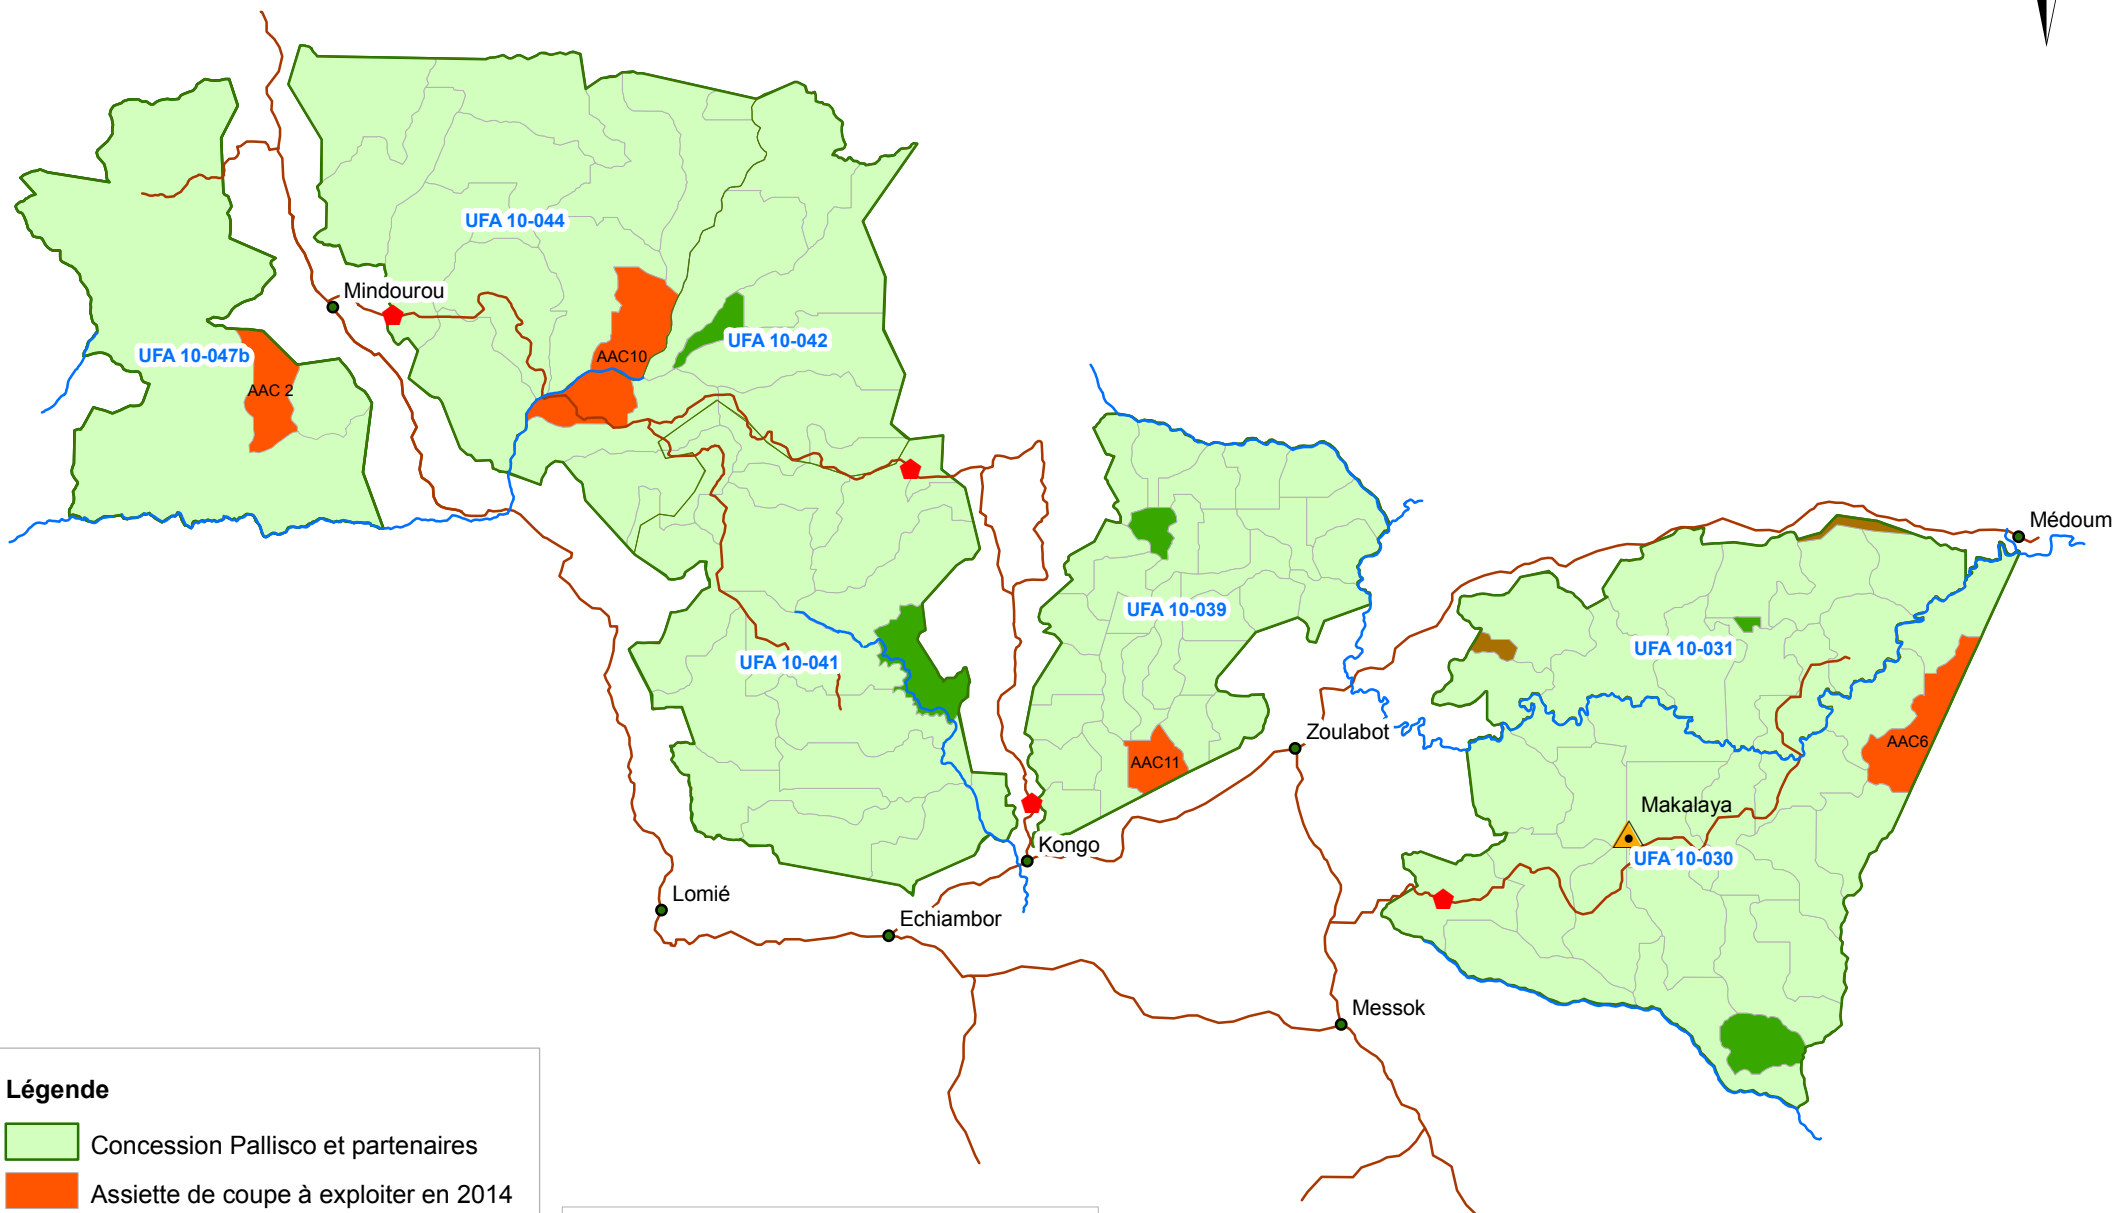

Concession forestière Pallisco et partenaires / Exploitation 2014

Légende

- Concession Pallisco et partenaires
- Assiette de coupe à exploiter en 2014
- Barrière
- Zone de protection
- Zone agroforestière

Superficie globale de la concession : 388 949 ha

UFA 10-047b : 47 241 ha
 UFA 10-041/10-042/10-044 regroupées : 176 071 ha
 UFA 10-039 : 47 585 ha
 UFA 10-30/10-031 regroupées : 118 052 ha