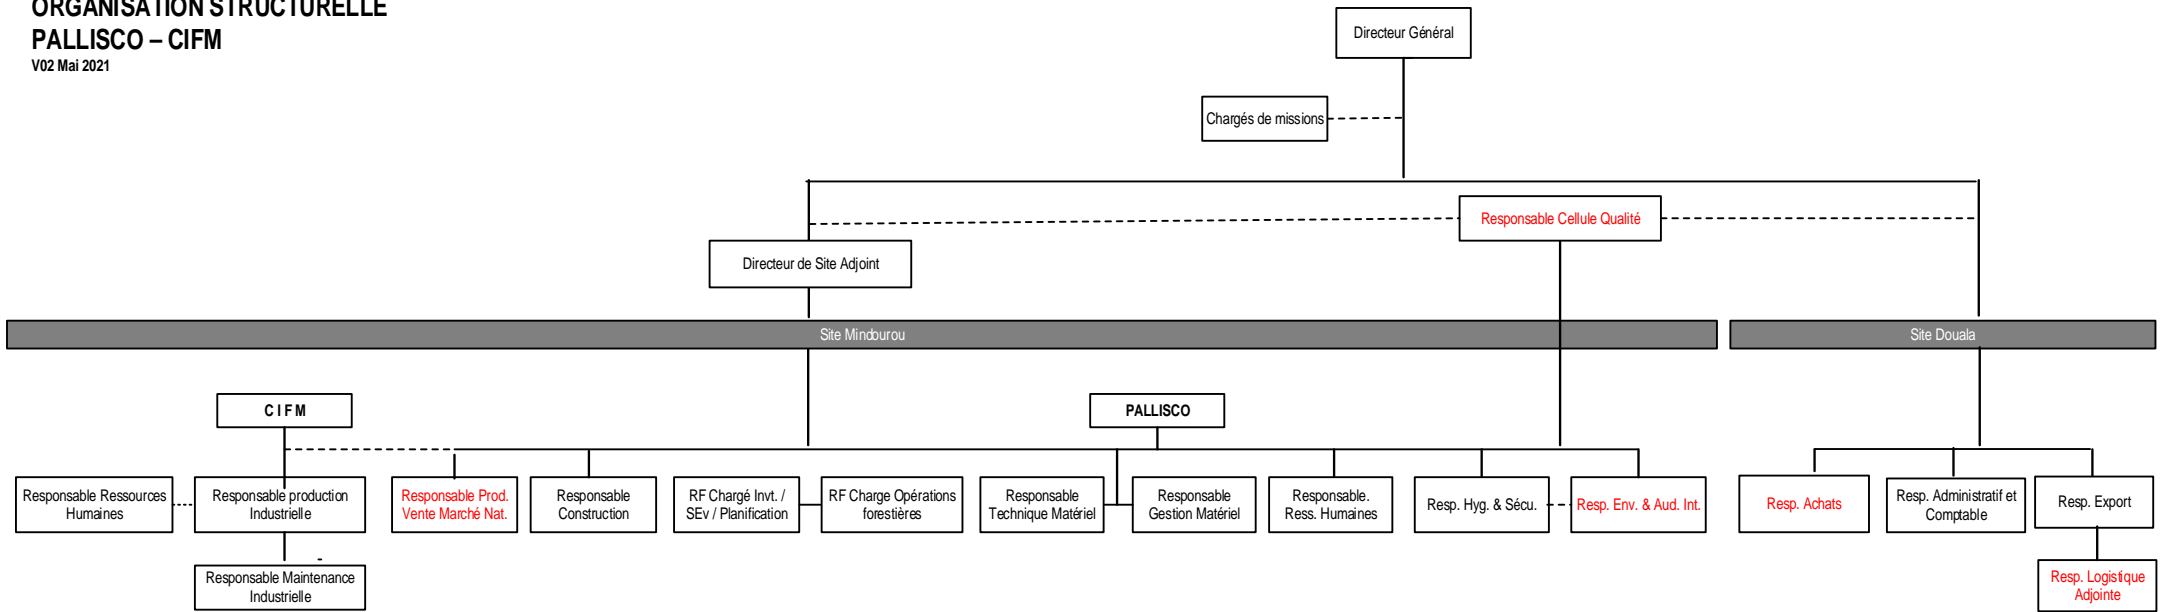

# ORGANISATION STRUCTURELLE PALLISCO – CIFM

V02 Mai 2021

## Légende :

- Prod. = Production ;
- Nat. = National ;
- Resp. = Responsable ;
- RF= Responsable Forêt ;
- Hyg = Hygiène ;
- Sécu = Sécurité ;
- Env. = Environnement ;
- Aud. = Audits ;
- Sev = Suivi-évaluation ;
- Int. = Intemes.