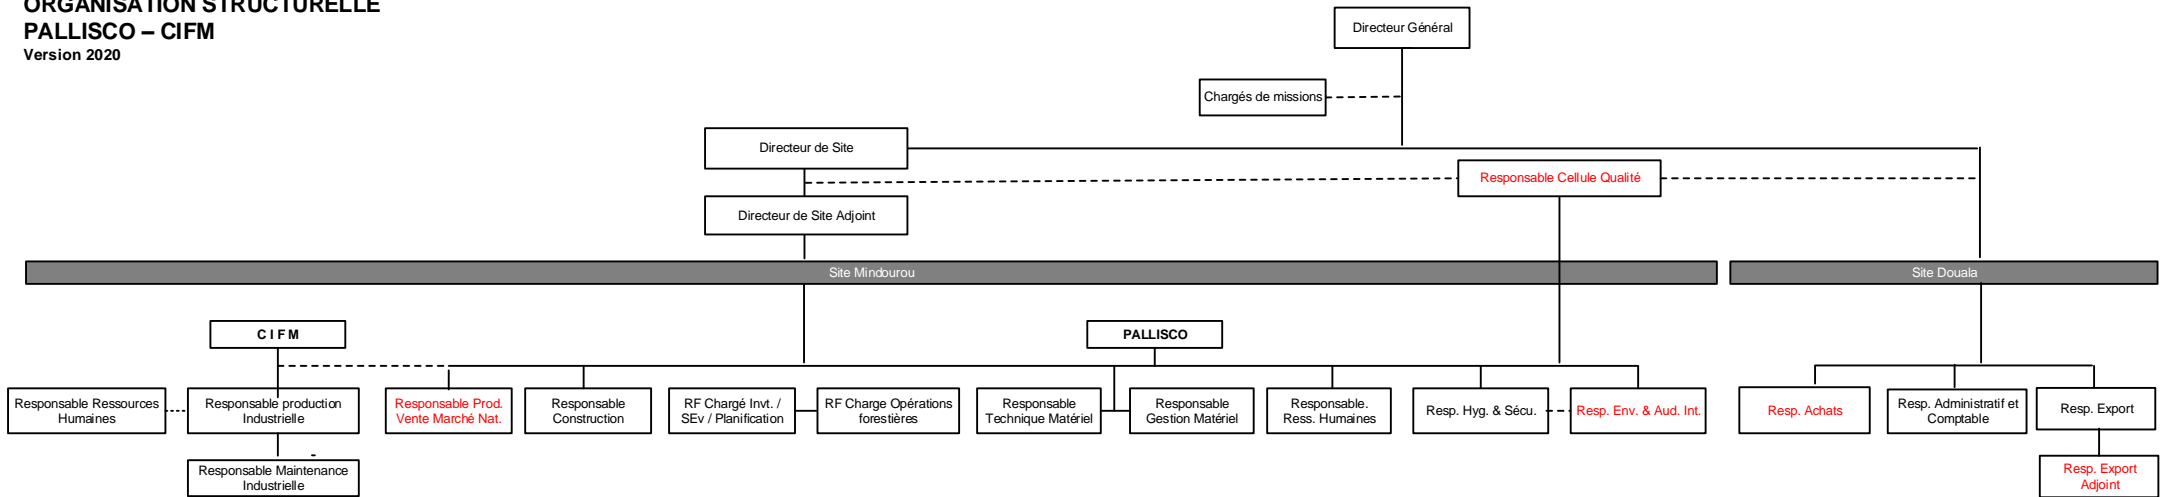

ORGANISATION STRUCTURELLE
PALLISCO – CIFM
 Version 2020

- Légende :**
- Prod. = Production ;
 - Nat. = National ;
 - Resp. = Responsable ;
 - RF= Responsable Forêt ;
 - Hyg = Hygiène ;
 - Sécu = Sécurité ;
 - Env. = Environnement ;
 - Aud. = Audits ;
 - Int. = Intemes.

Poste occupé par une Ferme