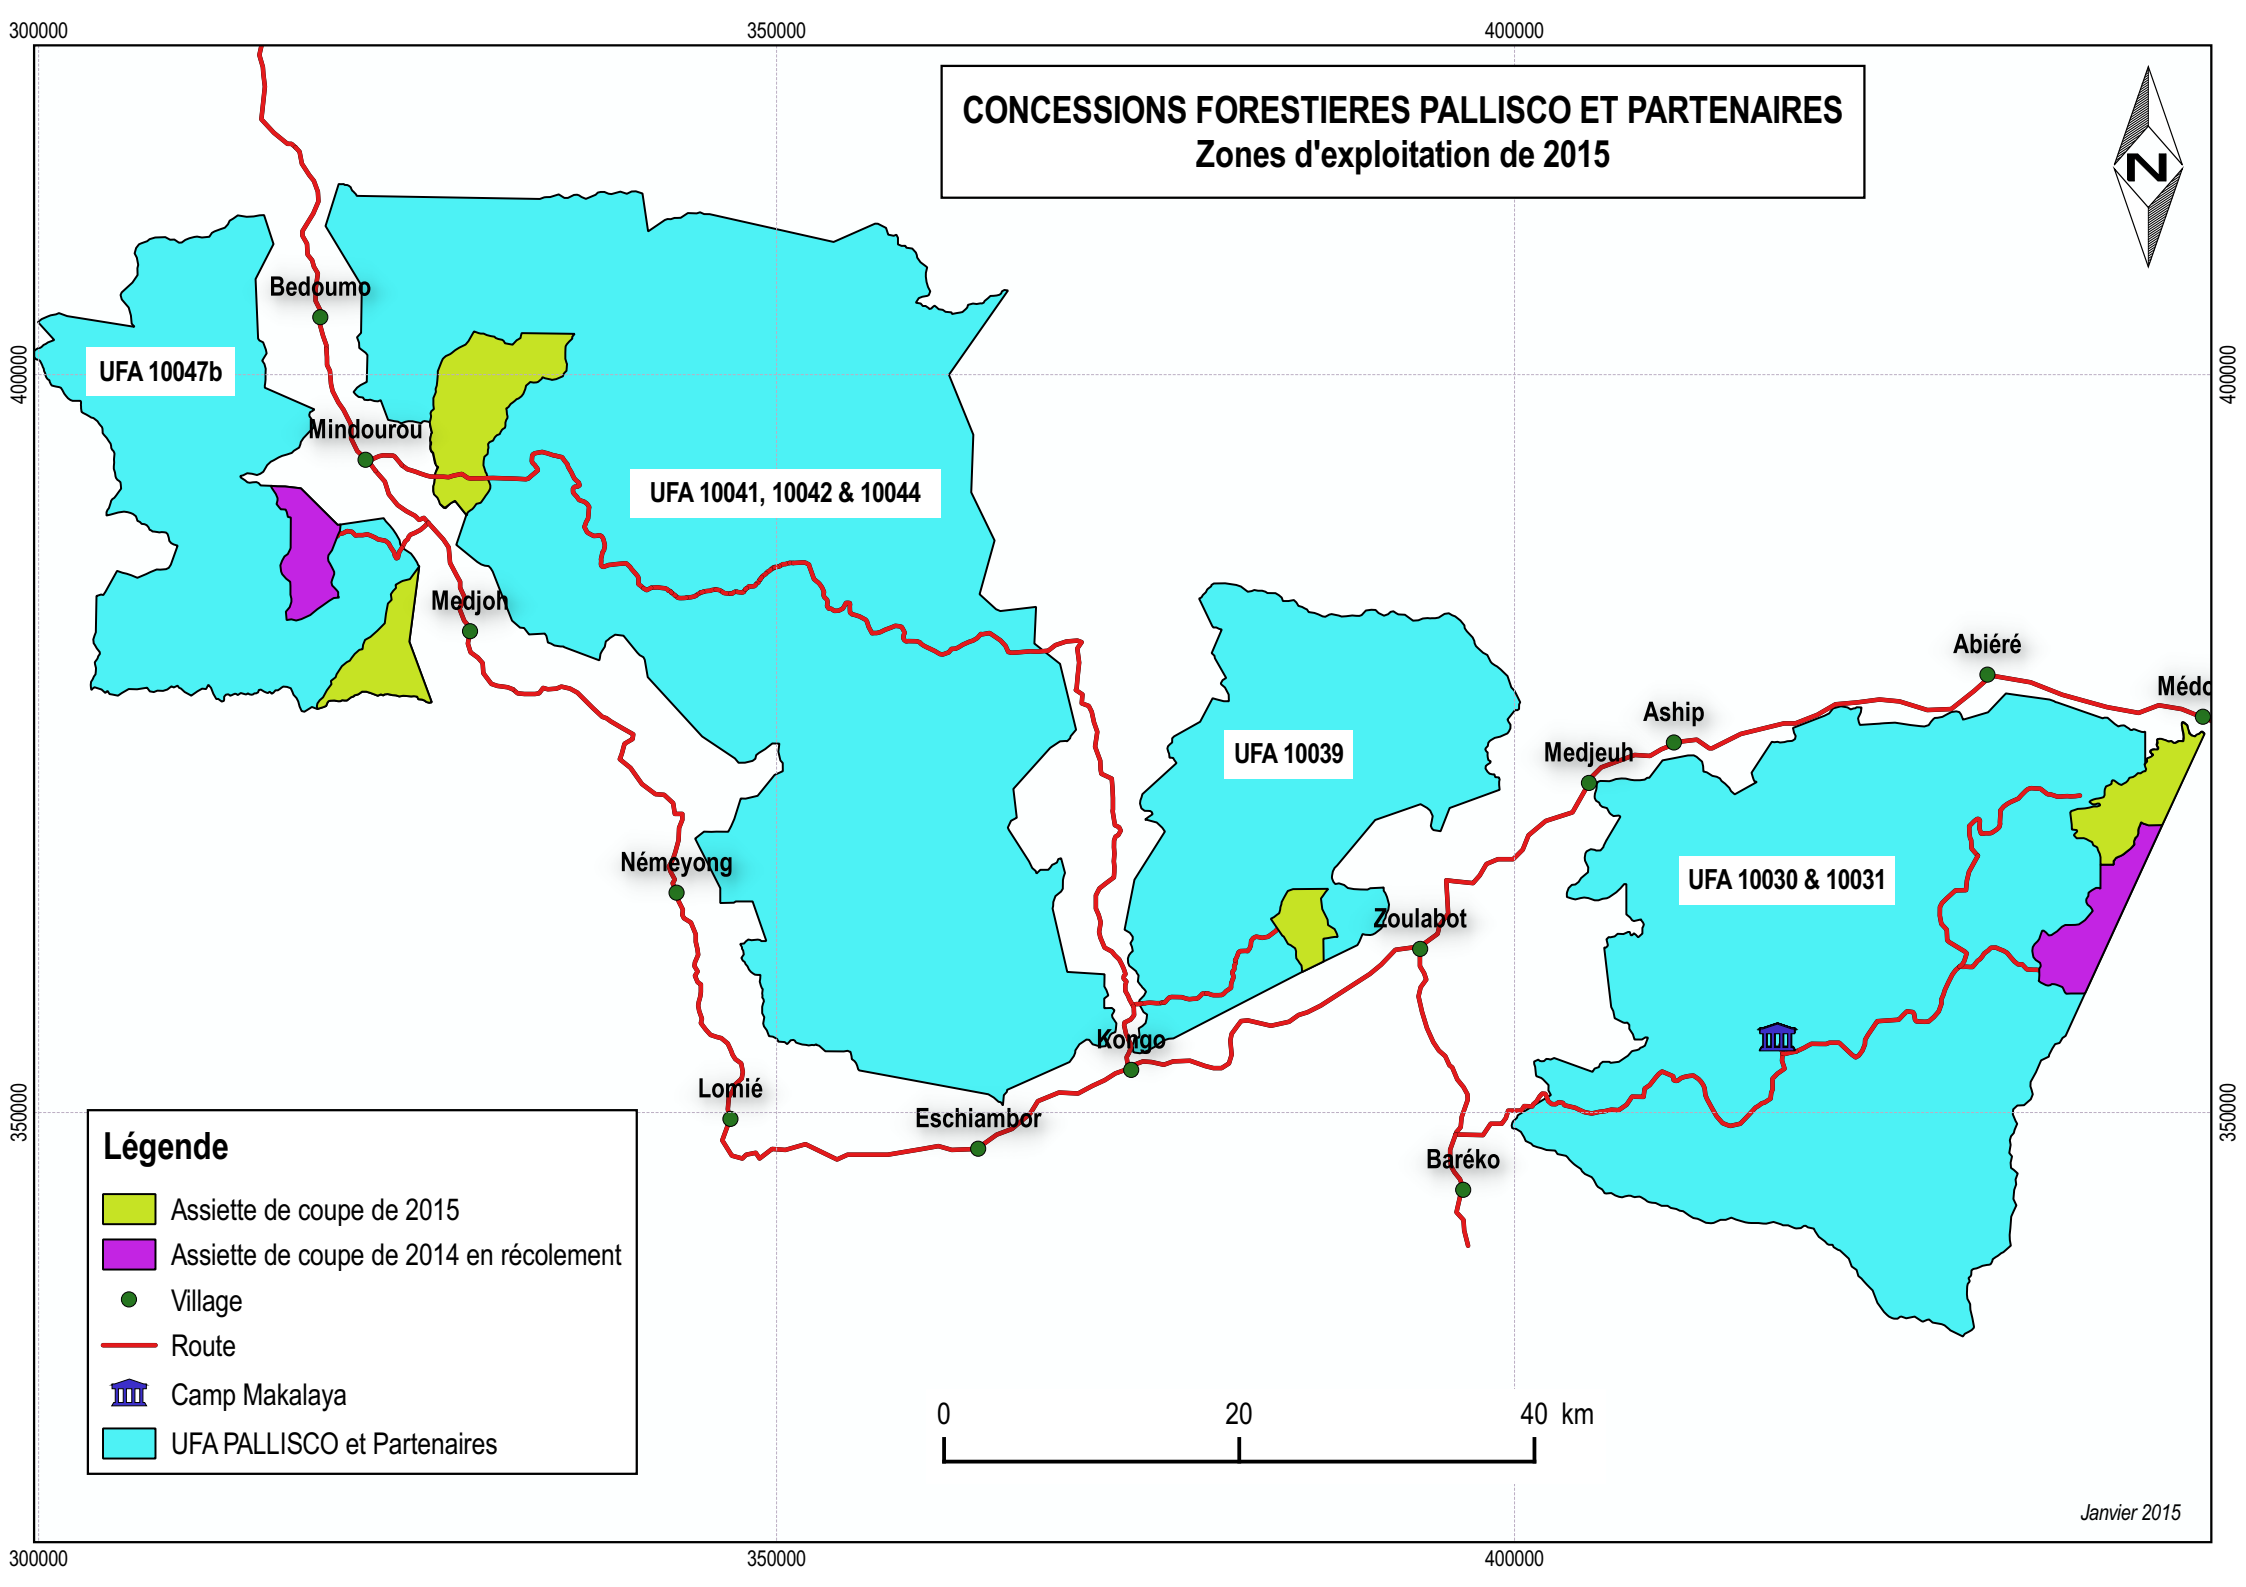

## Zones d'exploitation de 2015

**Légende**

-  Assiette de coupe de 2015
-  Assiette de coupe de 2014 en récolement
-  Village
-  Route
-  Camp Makalaya
-  UFA PALLISCO et Partenaires